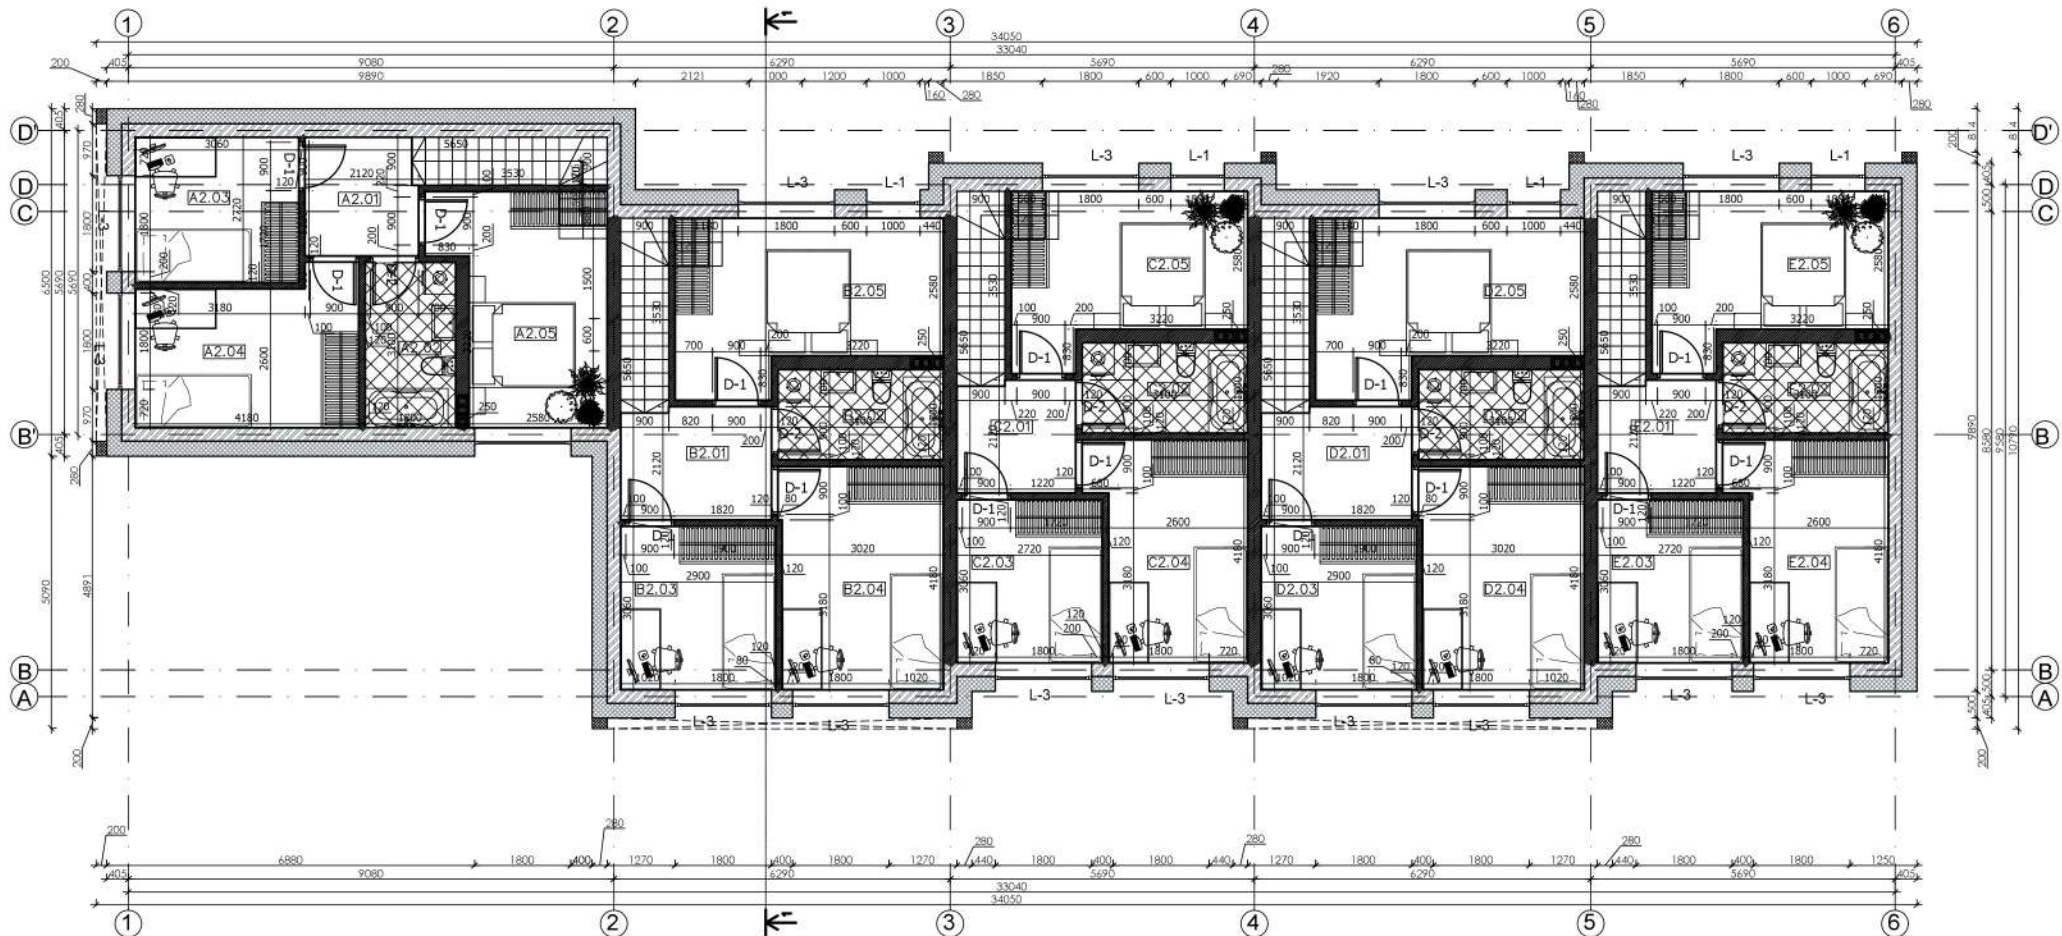

Aukštas	Nr.	PATALPOS PAVADINIMAS	Plotas, m <sup>2</sup>
<b>BUTAS A</b>			
1	A1.01	Holas	3,56
	A1.02	Garderobinė	2,15
	A1.03	WC, dušo pat.	4,56
	A1.04	Virtuvė-svetainė	32,57
2	A2.01	Koridorus	4,59
	A2.02	WC, vonios pat.	5,13
	A2.03	Kambarys	8,32
	A2.04	Kambarys	11,36
	A2.05	Kambarys	12,40
<b>84,64</b>			
<b>BUTAS B</b>			
1	B1.01	Holas	5,26
	B1.02	Garderobinė	2,15
	B1.03	WC, dušo pat.	4,56
	B1.04	Virtuvė-svetainė	36,17
2	B2.01	Koridorus	4,59
	B2.02	WC, vonios pat.	6,12
	B2.03	Kambarys	8,87
	B2.04	Kambarys	13,30
	B2.05	Kambarys	13,94
<b>94,96</b>			

<b>BUTAS C</b>			
1	C1.01	Holas	3,56
	C1.02	Garderobinė	2,15
	C1.03	WC, dušo pat.	4,56
	C1.04	Virtuvė-svetainė	32,57
	C2.01	Koridorus	4,59
2	C2.02	WC, vonios pat.	5,13
	C2.03	Kambarys	8,32
	C2.04	Kambarys	11,36
	C2.05	Kambarys	12,40
<b>84,64</b>			
<b>BUTAS D</b>			
1	D1.01	Holas	5,26
	D1.02	Garderobinė	2,15
	D1.03	WC, dušo pat.	4,56
	D1.04	Virtuvė-svetainė	36,17
2	D2.01	Koridorus	4,59
	D2.02	WC, vonios pat.	6,12
	D2.03	Kambarys	8,87
	D2.04	Kambarys	13,30
	D2.05	Kambarys	13,94
<b>94,96</b>			
<b>BUTAS E</b>			

1	E1.01	Holas	3,56
	E1.02	Garderobinė	2,15
	E1.03	WC, dušo pat.	4,56
	E1.04	Virtuvė-svetainė	32,57
	E2.01	Koridorus	4,59
2	E2.02	WC, vonios pat.	5,13
	E2.03	Kambarys	8,32
	E2.04	Kambarys	11,36
	E2.05	Kambarys	12,40
<b>84,64</b>			
<b>IŠ VISO: 443,84</b>			

NAMAS NR. 1

NAMAS NR. 1

Aukštas	Nr.	PATALPOS PAVADINIMAS	Plotas, m <sup>2</sup>
<b>BUTAS A</b>			
1	A1.01	Holas	3,56
	A1.02	Garderobinė	2,15
	A1.03	WC, dušo pat.	4,56
	A1.04	Virtuvė-svetainė	32,57
	A2.01	Koridorius	4,59
2	A2.02	WC, vonios pat.	5,13
	A2.03	Kambarys	8,32
	A2.04	Kambarys	11,36
	A2.05	Kambarys	12,40
			<b>84,64</b>
<b>BUTAS B</b>			
1	B1.01	Holas	5,26
	B1.02	Garderobinė	2,15
	B1.03	WC, dušo pat.	4,56
	B1.04	Virtuvė-svetainė	36,17
	B2.01	Koridorius	4,59
2	B2.02	WC, vonios pat.	6,12
	B2.03	Kambarys	8,87
	B2.04	Kambarys	13,30
	B2.05	Kambarys	13,94
			<b>94,96</b>